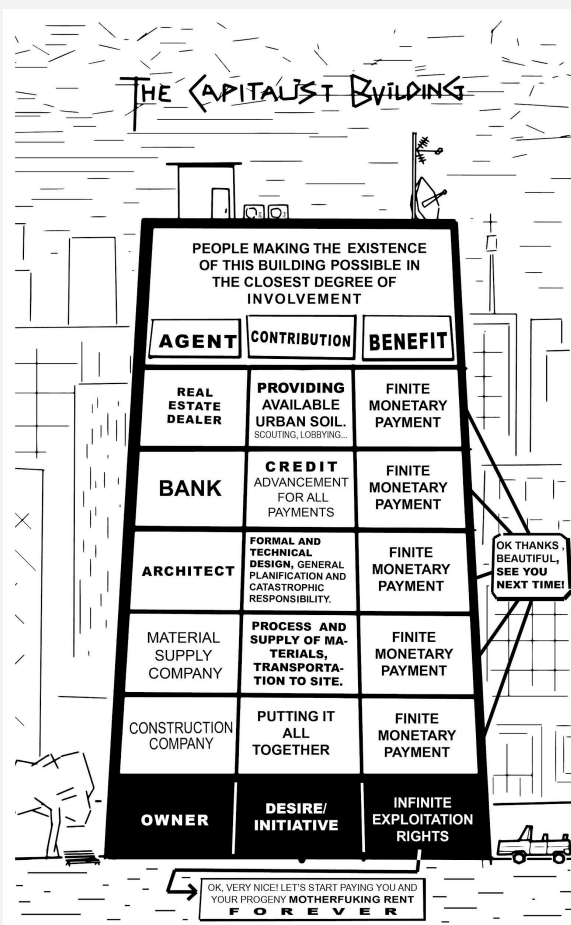

CASUAL ENCOUNTER

AFTER A MEETING AT:

LA SOCIÉTÉ DES AMIS DES NOIRS

PARIS 1789

Pequeño Imperium, Arcana imperii, CCCV Valencia 2018

Tabla de Proporciones, La Usurpada, Barcelona 2016

The Beast and the Sovereign MACBA, Barcelona 2015