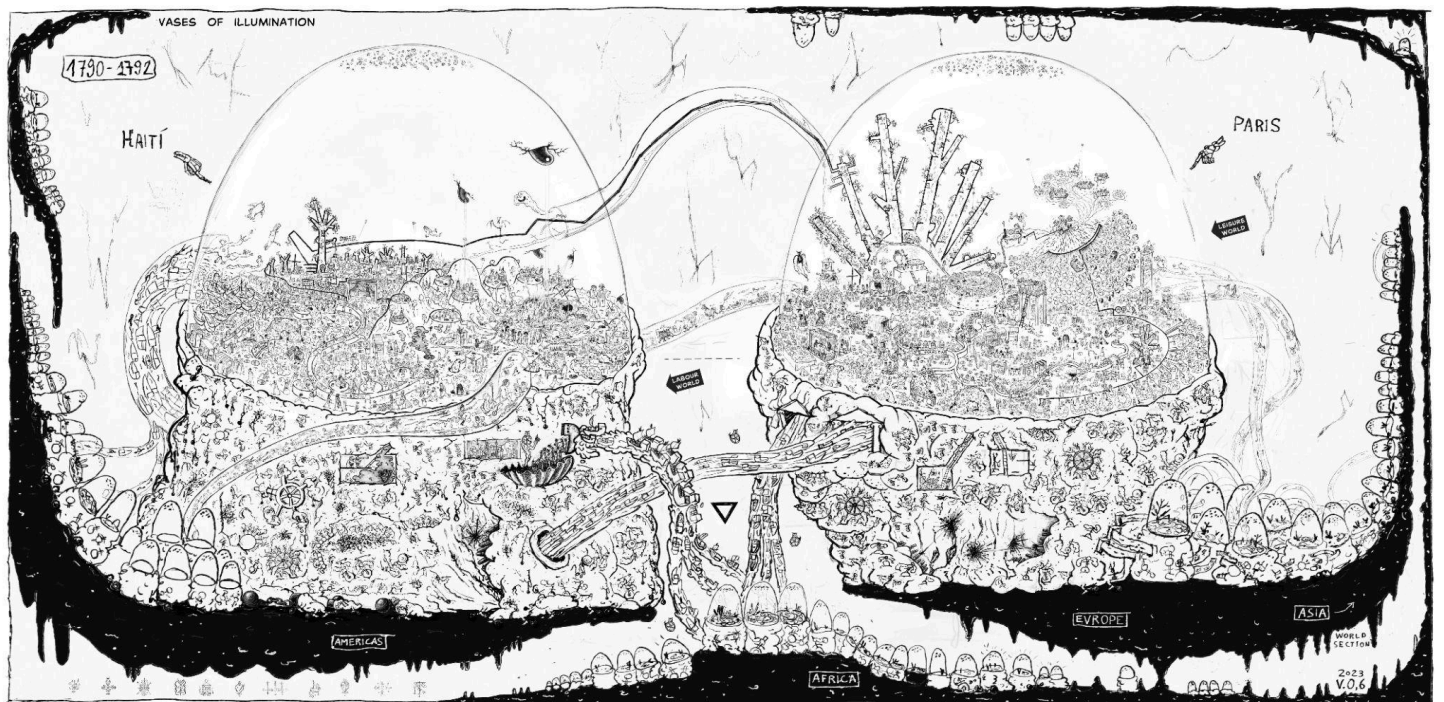

Propaganda por el Acto de Recordar... Maquinaciones MNCARS Madrid 2023