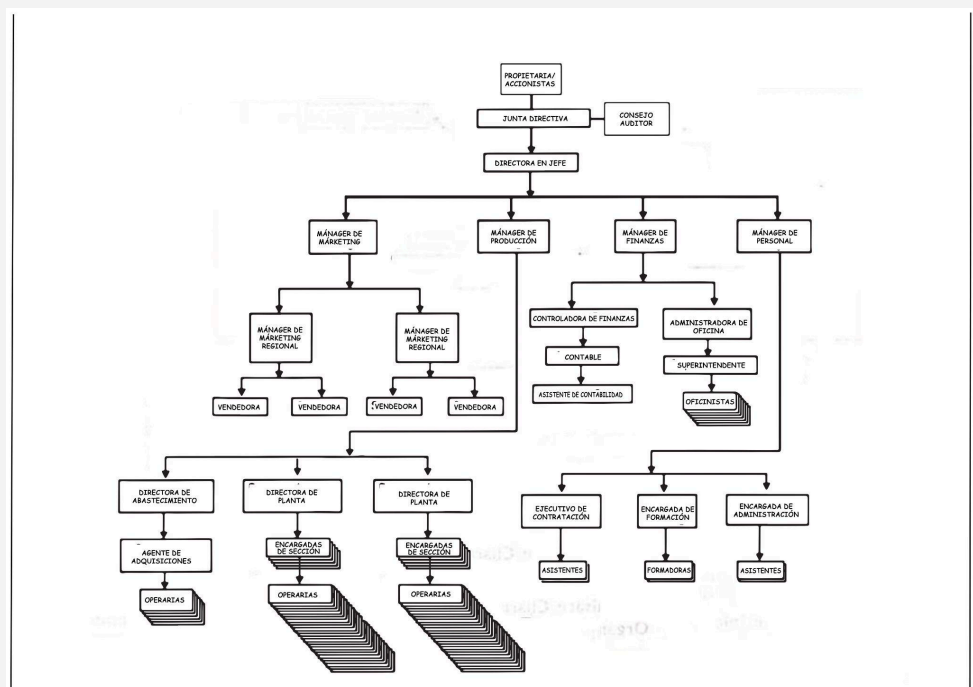

CASUAL ENCOUNTER

AFTER A MEETING AT:

LA SOCIÉTÉ DES AMIS DES NOIRS

PARIS 1789

Pequeño Imperium, Arcana imperii, CCCV Valencia 2018

Tabla de Proporciones, La Usurpada, Barcelona 2016

The Beast and the Sovereign MACBA, Barcelona 2015